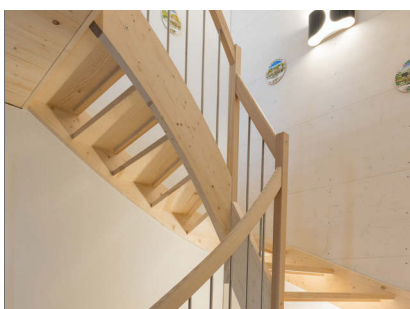

TREPPE

MANSER, NOTTWIL

BAUJAHR: 2020

ARCHITEKTUR:
TREPPENART:

Strasky Suter Architekten GmbH, 6003 Luzern
Eingestemmte Treppe / Wangen Tanne / Tritte Esche

ADRESSE:

Manser Markus, Bachweg 8, 6207 Nottwil

Persönlich. Erfahren. Ideenreich.