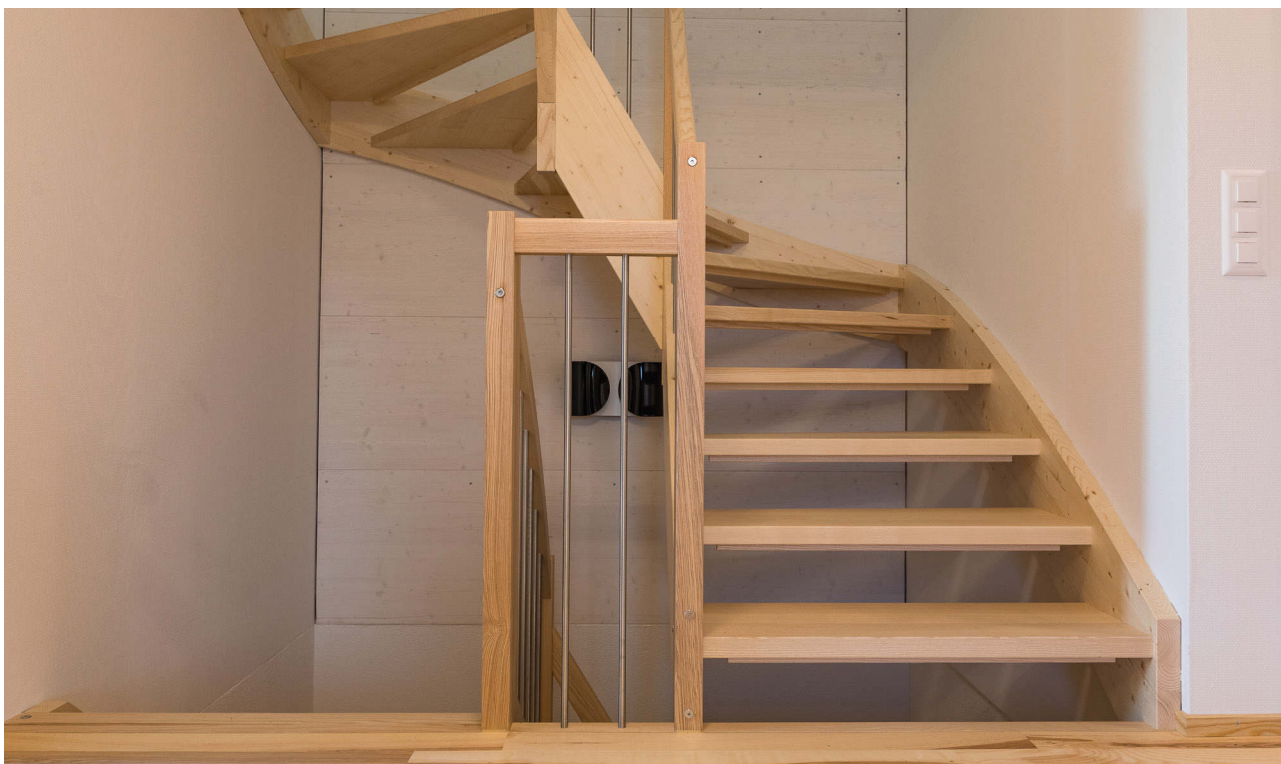

TREPPE

MANSER, NOTTWIL

BAUJAHR: 2020

ARCHITEKTUR:
TREPPENART:

Strasky Suter Architekten GmbH, 6003 Luzern
Eingestemmte Treppe / Wangen Tanne / Tritte Esche

ADRESSE:

Manser Markus, Bachweg 8, 6207 Nottwil

Persönlich. Erfahren. Ideenreich.