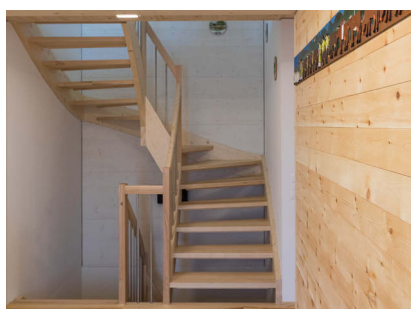

TREPPE

MANSER, NOTTWIL

BAUJAHR: 2020

ARCHITEKTUR:
TREPPENART:

Strasky Suter Architekten GmbH, 6003 Luzern
Eingestemmte Treppe / Wangen Tanne / Tritte Esche

ADRESSE:

Manser Markus, Bachweg 8, 6207 Nottwil

Persönlich. Erfahren. Ideenreich.