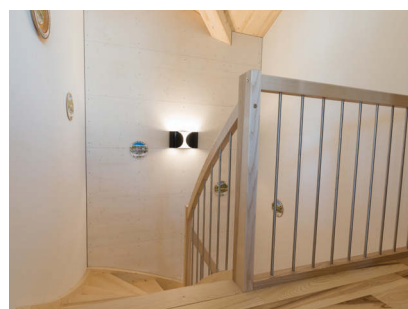

TREPPE

MANSER, NOTTWIL

BAUJAHR: 2020

ARCHITEKTUR:
TREPPENART:

Strasky Suter Architekten GmbH, 6003 Luzern
Eingestemmte Treppe / Wangen Tanne / Tritte Esche

ADRESSE:

Manser Markus, Bachweg 8, 6207 Nottwil

Persönlich. Erfahren. Ideenreich.